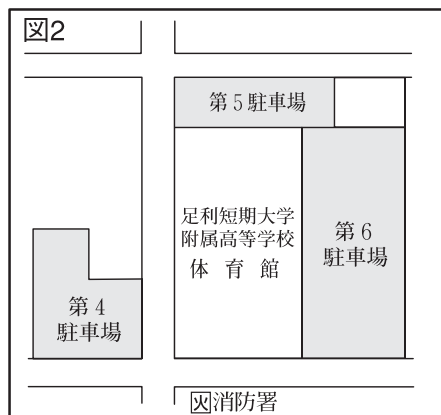

足利短期大学校舎配置図

1号館

校舎配置図

2号館

3号館

2 F

1 F

B F

3号館

RF

4 F

3 F

学生会館

3 F

2 F

1 F