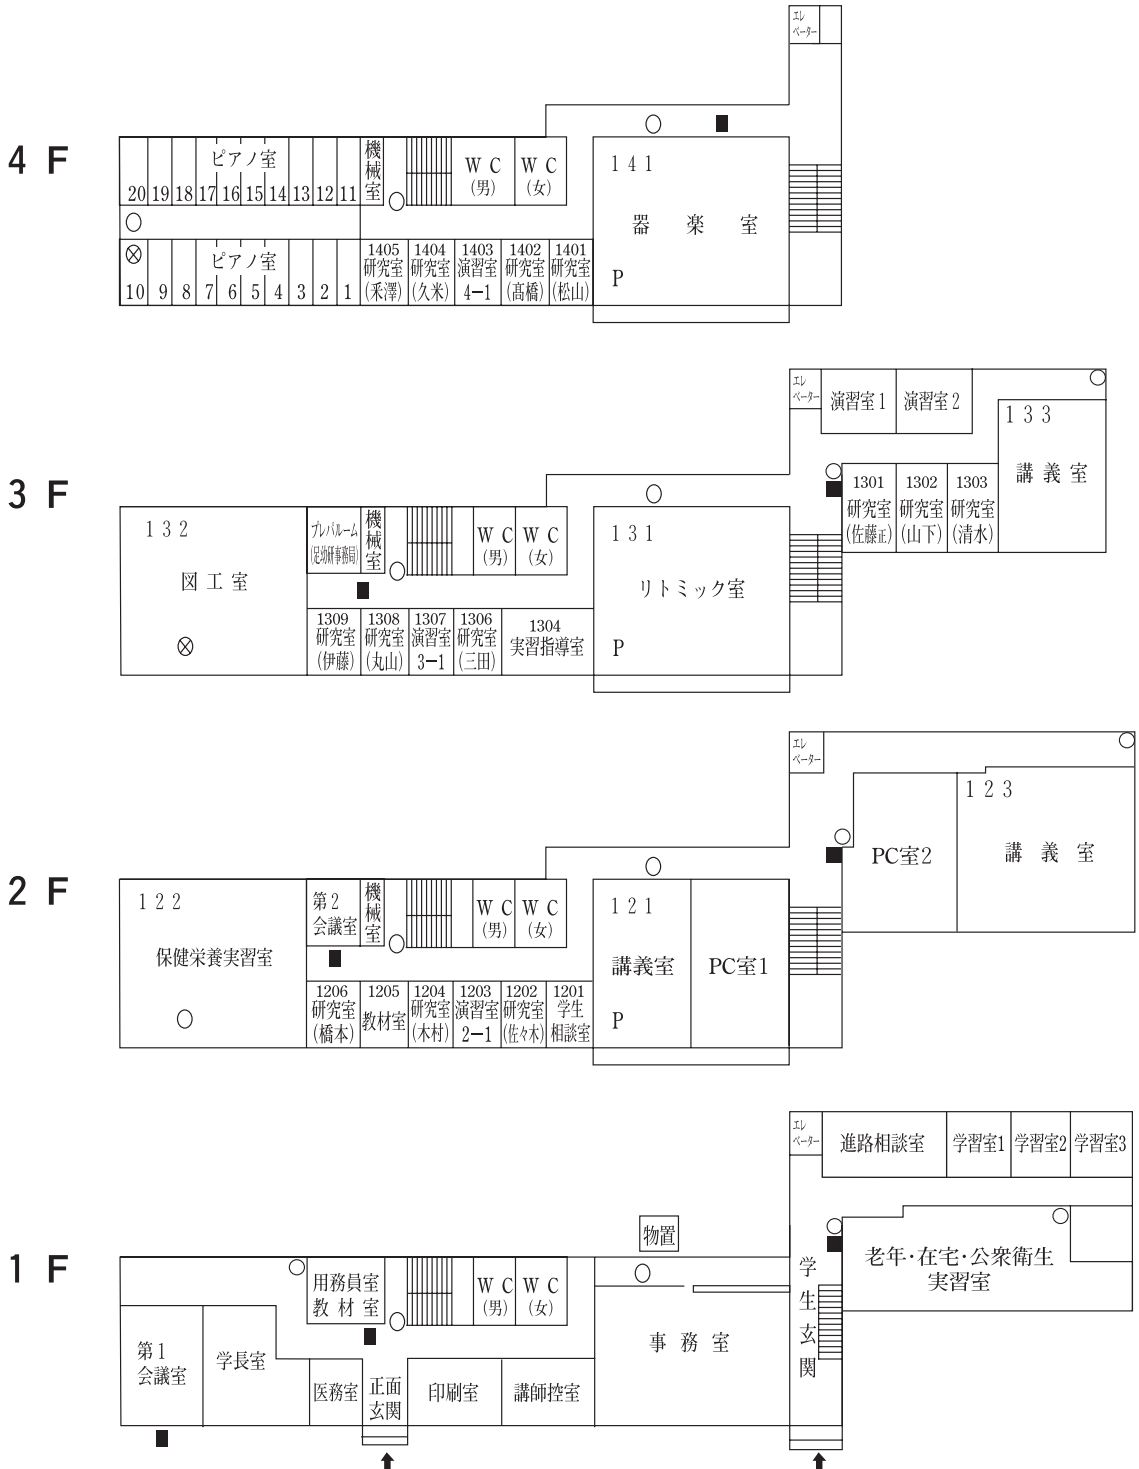

足利短期大学校舎配置図

1号館

校舎配置図

2号館

3号館

2 F

1 F

B F

3号館

RF

4 F

3 F

学生会館

3 F

2 F

1 F