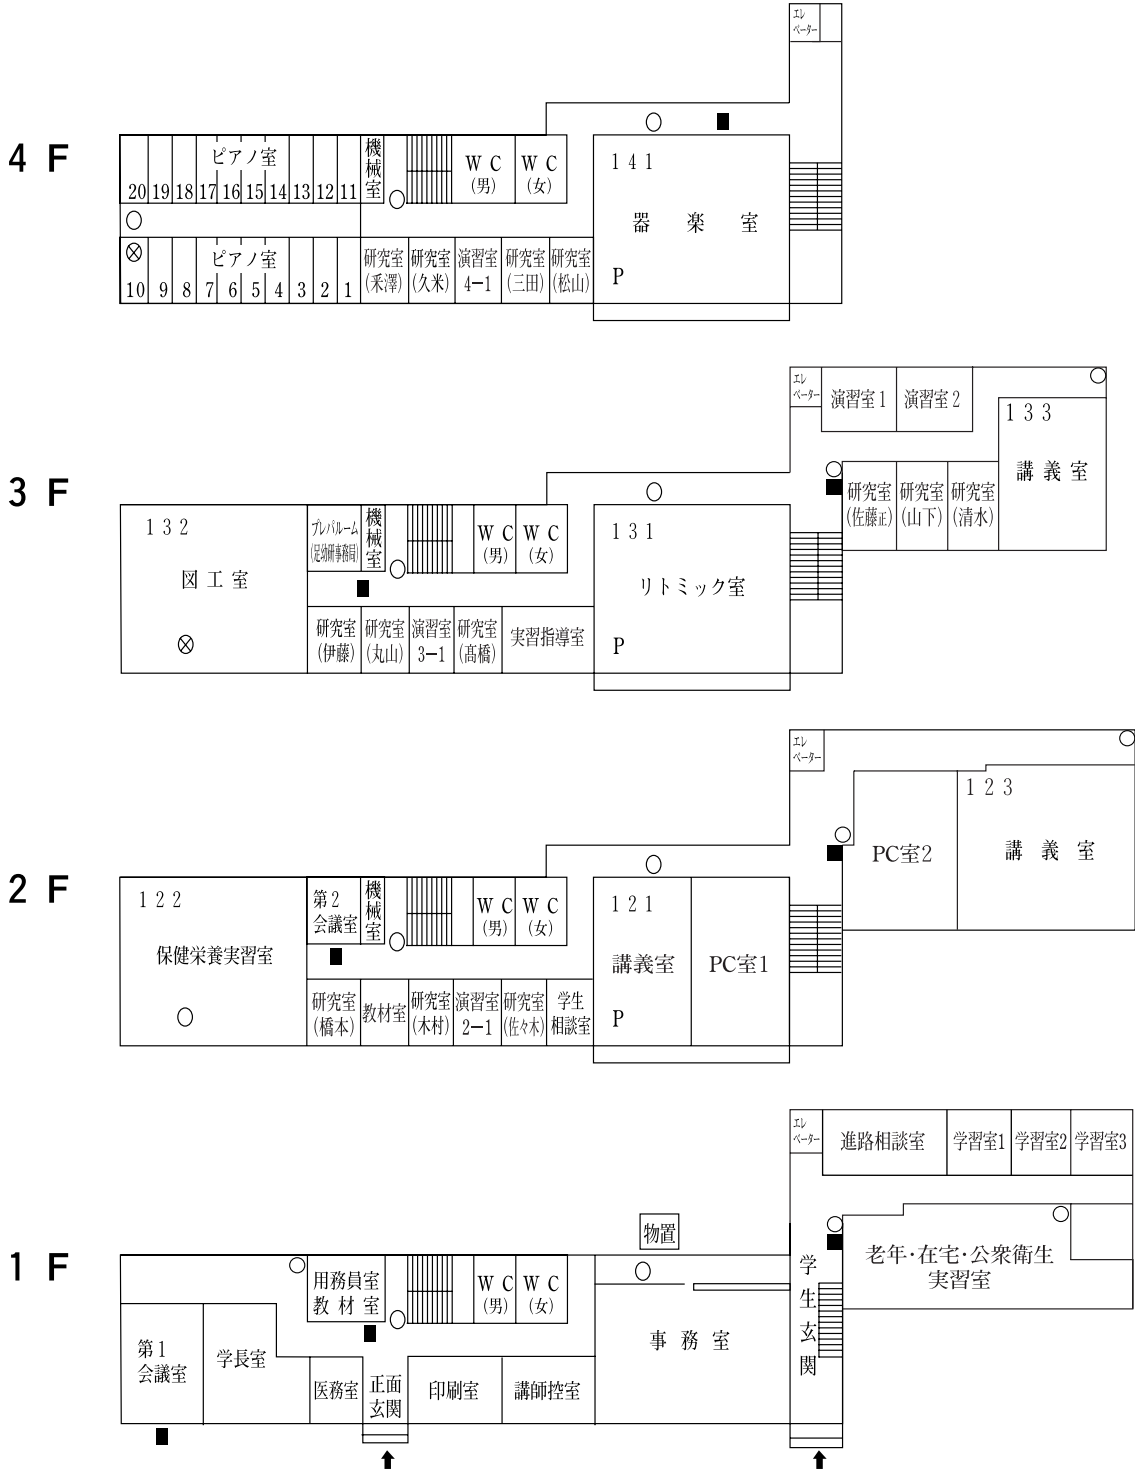

足利短期大学校舎配置図

1号館

校舎配置図

2号館

3号館

2 F

1 F

B F

3号館

RF

4 F

3 F

学生会館

3 F

2 F

1 F

校舎配置図