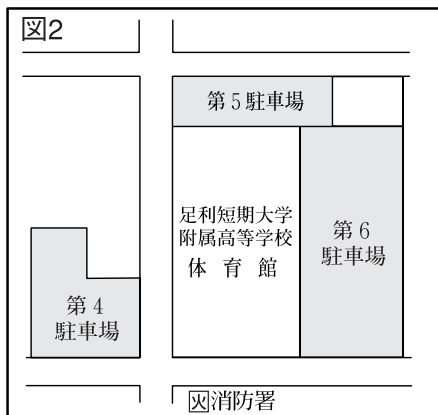

足利短期大学校舎配置図

1号館

校舎配置図

2号館

3号館

2 F

1 F

B F

3号館

RF

4 F

3 F

学生会館

3 F

2 F

1 F

校舎配置図