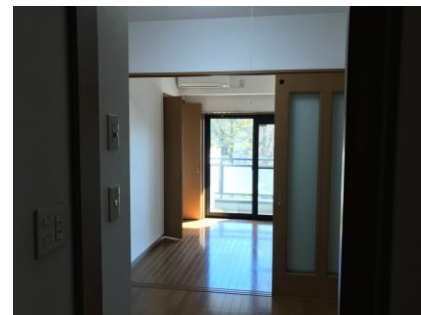

足利大学女子学生寮

バルコニーと収納

収納

女子寮外観 本城キャンパスに隣接

テーブル付近

玄関から収納とキッチン(冷蔵庫は付きません)

セキュリティ設備

浴室

キッチンからバルコニーを見たとき

寮廊下

各部屋ほぼ同様の仕様です。女子寮建物の3階から5階部分に部屋があります。建物入口にはセキュリティ設備があります。エレベータ設備。

洗濯機や冷蔵庫、ベッドの備え付けはありません。お部屋の照明、エアコン、IHコンロ(1口)が付きます。トイレはウォシュレット機能付き。

寮の見学については、事前に本学までご連絡ください。