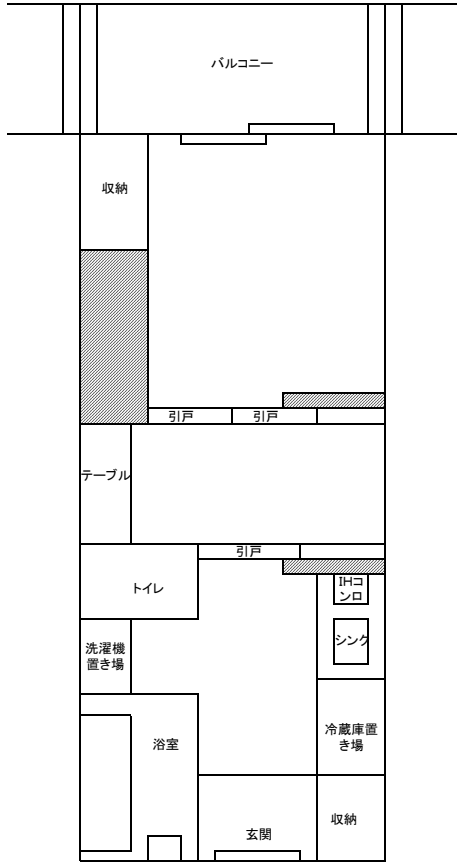

足利大学女子学生寮

バルコニーと収納

収納

女子寮外観 本城キャンパスに隣接

テーブル付近

玄関から収納とキッチン(冷蔵庫は付きません)

セキュリティ設備

浴室

キッチンからバルコニーを見たとき

寮廊下

各部屋ほぼ同様の仕様です。女子寮建物の3階から5階部分に部屋があります。建物入口にはセキュリティ設備があります。エレベータ設備。

洗濯機や冷蔵庫、ベッドの備え付けはありません。お部屋の照明、エアコン、IHコンロ(1口)が付きます。トイレはウォシュレット機能付き。

寮の見学については、事前に本学までご連絡ください。