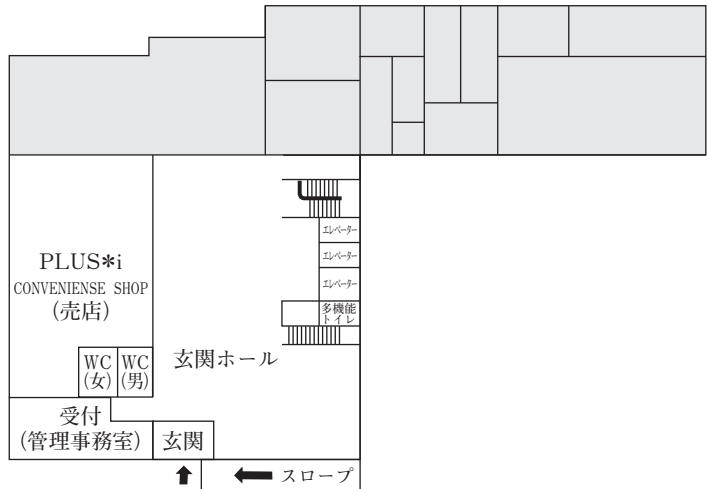

# 1号館

校舎配置図

# 3号館

R F

4 F

※2F男子トイレ (車イス用トイレ)

1 F

B F

# 本城本館

5 F

3 F

2 F

1 F

# 学生会館

3 F

2 F

1 F

校舎配置図