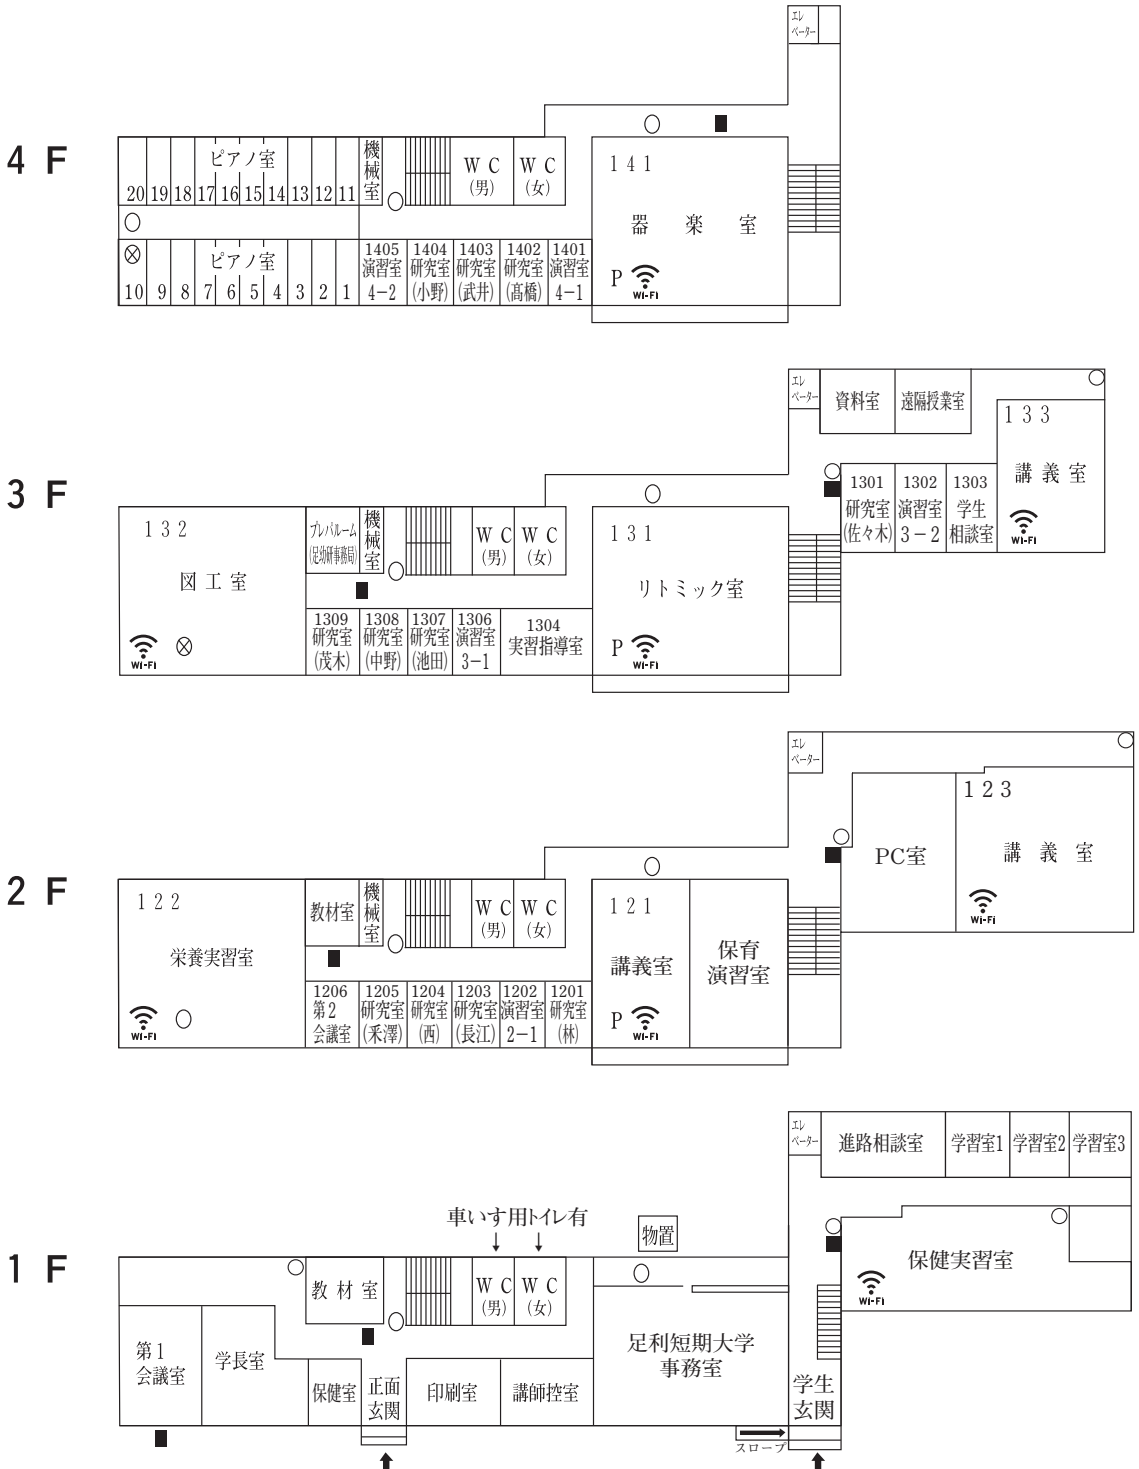

# 本城キャンパスマップ

# 1号館

校舎配置図

# 3号館

R F

4 F

※2F男子トイレ (車イス用トイレ)

1 F

B F