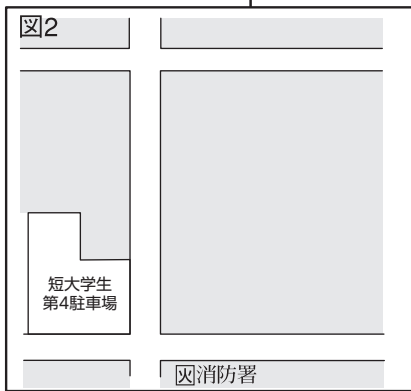

本城キャンパスマップ

1号館

4 F

3 F

2 F

1 F

2号館

記号	■	消火栓
	⊗	避難器具
	▲	泡消火器
	○	粉末消火器
	△	火災報知器

3号館

R F

4 F

※2F男子トイレ (車イス用トイレ)

1 F

B F

本城本館

5 F