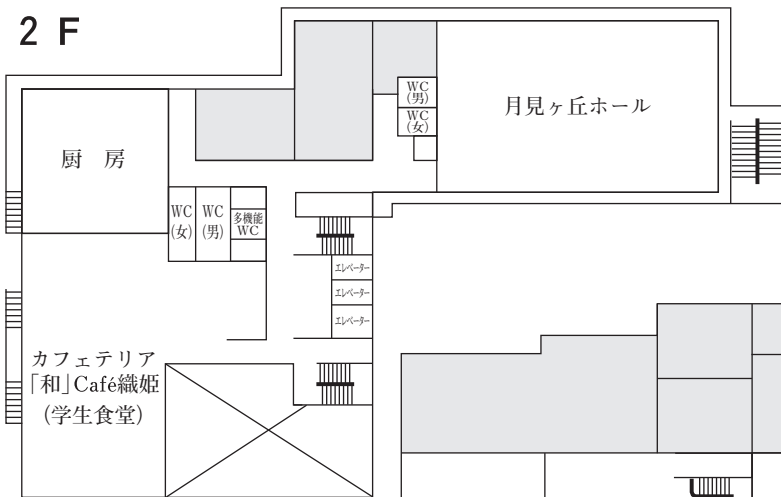

本城キャンパスマップ

1号館

4 F

3 F

2 F

1 F

2号館

記号	■	消火栓
	⊗	避難器具
	▲	泡消火器
	○	粉末消火器
	△	火災報知器

3号館

R F

4 F

※2F男子トイレ (車イス用トイレ)

1 F

B F

本城本館

5 F

3 F

2 F

1 F

学生会館

3 F

2 F

1 F