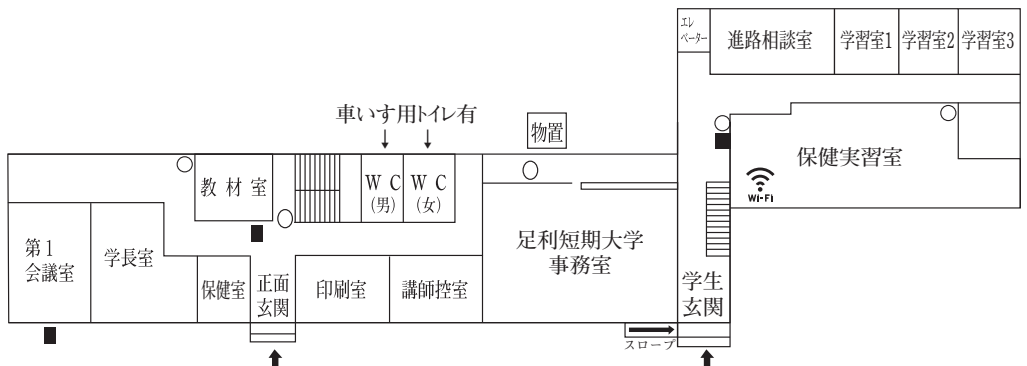

本城キャンパスマップ

1号館

4 F

3 F

2 F

1 F

2号館

記号	■	消火栓
	⊗	避難器具
	▲	泡消火器
	○	粉末消火器
	△	火災報知器

3号館

R F

4 F

※2F男子トイレ (車イス用トイレ)

1 F

B F

本城本館

5 F