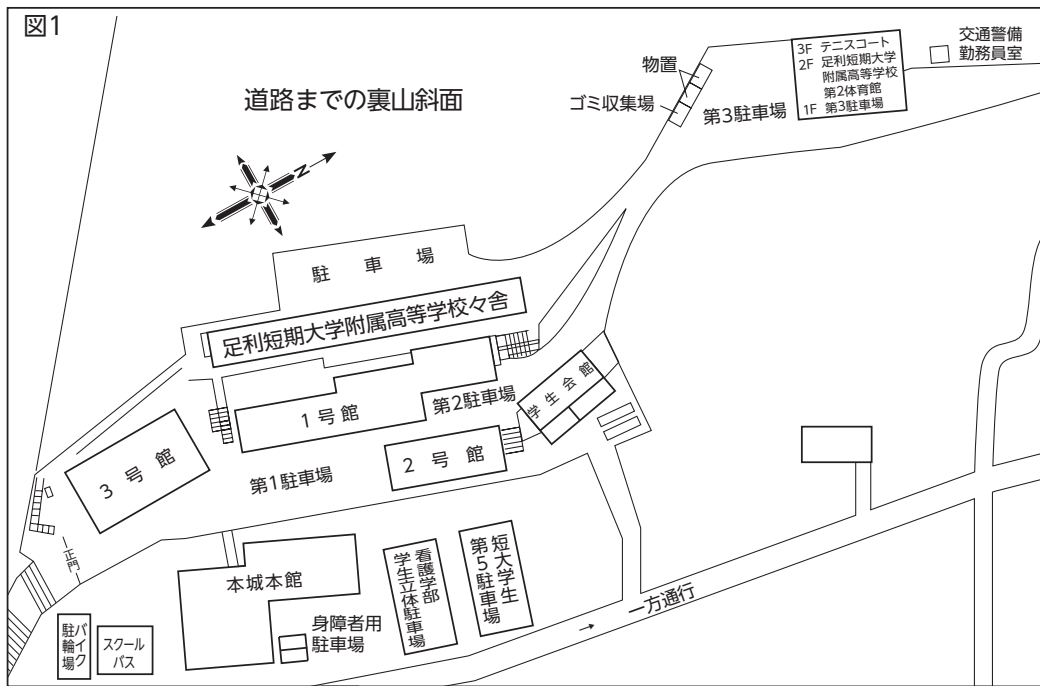

本城キャンパスマップ

1号館

4 F

3 F

2 F

1 F

2号館

記号	■	消火栓
	⊗	避難器具
	▲	泡消火器
	○	粉末消火器
	△	火災報知器

3号館

R F

4 F

※2F男子トイレ (車イス用トイレ)

1 F

B F

本城本館

5 F