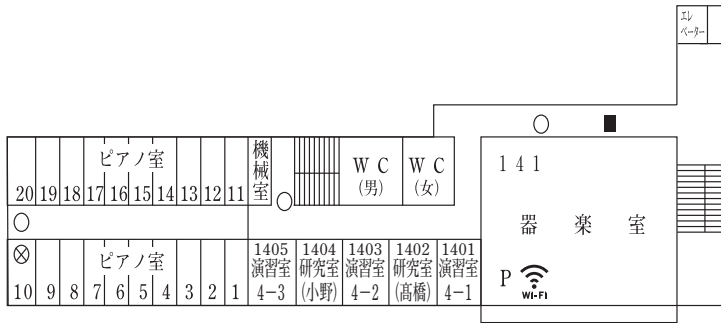

本城キャンパスマップ

1号館

4 F

3 F

2 F

1 F

2号館

記号	■	消火栓
	⊗	避難器具
	▲	泡消火器
	○	粉末消火器
	△	火災報知器

3号館

R F

4 F

※2F男子トイレ (車イス用トイレ)

1 F

B F

本城本館

5 F