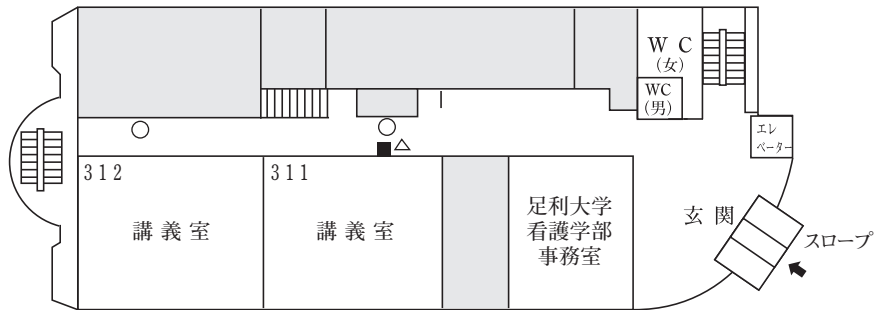

本城キャンパスマップ

1号館

4 F

3 F

2 F

1 F

2号館

記号	■	消火栓
	⊗	避難器具
	▲	泡消火器
	○	粉末消火器
	△	火災報知器

3号館

R F

4 F

※2F男子トイレ (車イス用トイレ)

1 F

B F

本城本館

5 F