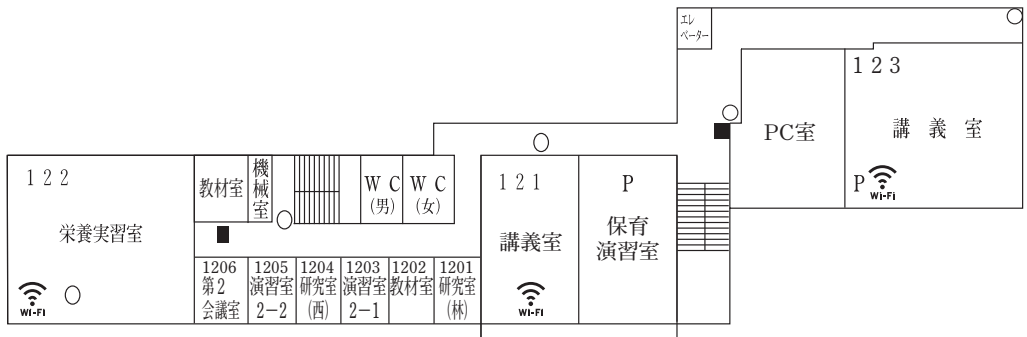

本城キャンパスマップ

1号館

4 F

3 F

2 F

1 F

2号館

記号	■	消火栓
	⊗	避難器具
	▲	泡消火器
	○	粉末消火器
	△	火災報知器

3号館

R F

4 F

※2F男子トイレ (車イス用トイレ)

1 F

B F

本城本館

5 F