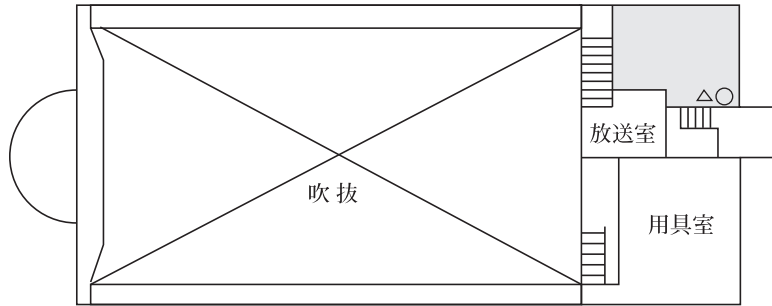

本城キャンパスマップ

1号館

4 F

3 F

2 F

1 F

2号館

記号	■	消火栓
	⊗	避難器具
	▲	泡消火器
	○	粉末消火器
	△	火災報知器

3号館

R F

4 F

※2F男子トイレ (車イス用トイレ)

1 F

B F

本城本館

5 F