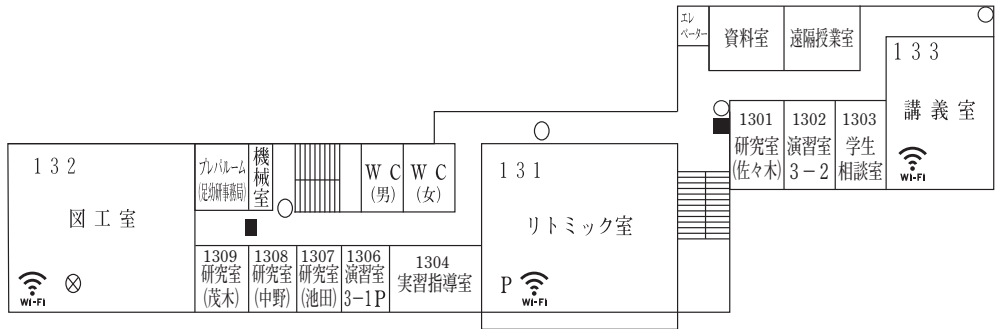

本城キャンパスマップ

1号館

4 F

3 F

2 F

1 F

2号館

記号	■	消火栓
	⊗	避難器具
	▲	泡消火器
	○	粉末消火器
	△	火災報知器

3号館

R F

4 F

※2F男子トイレ (車イス用トイレ)

1 F

B F

本城本館

5 F