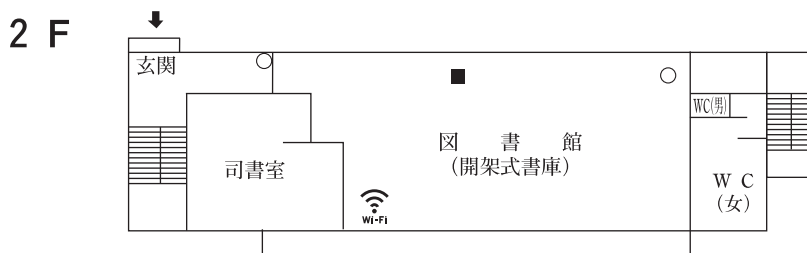

本城キャンパスマップ

1号館

4 F

3 F

2 F

1 F

2号館

記号	■	消火栓
	⊗	避難器具
	▲	泡消火器
	○	粉末消火器
	△	火災報知器

3号館

R F

4 F

※2F男子トイレ (車イス用トイレ)

1 F

B F

本城本館

5 F