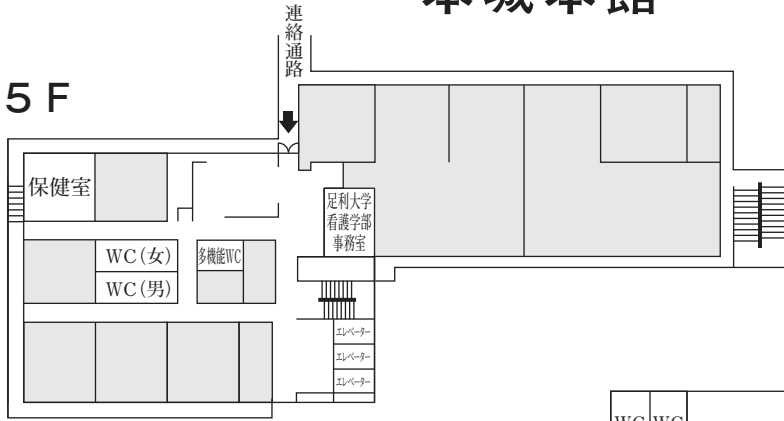

本城キャンパスマップ

1号館

4 F

3 F

2 F

1 F

2号館

記号	■	消火栓
	⊗	避難器具
	▲	泡消火器
	○	粉末消火器
	△	火災報知器

3号館

R F

4 F

※2F男子トイレ (車イス用トイレ)

1 F

B F

本城本館

5 F

3 F

2 F

1 F

学生会館

3 F

2 F

1 F