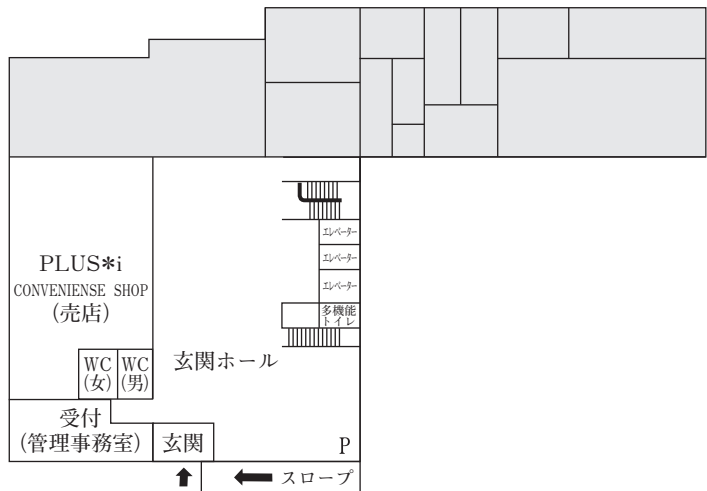

本城キャンパスマップ

1号館

4 F

3 F

2 F

1 F

2号館

記号	■	消火栓
	⊗	避難器具
	▲	泡消火器
	○	粉末消火器
	△	火災報知器

3号館

R F

4 F

※2F男子トイレ (車イス用トイレ)

1 F

B F

本城本館

5 F

3 F

2 F

1 F

学生会館

3 F

2 F

1 F