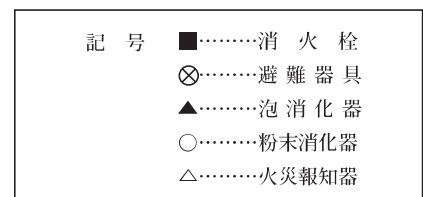

本城キャンパスマップ

1号館

2号館

3号館

R F

4 F

※2F男子トイレ (車イス用トイレ)

1 F