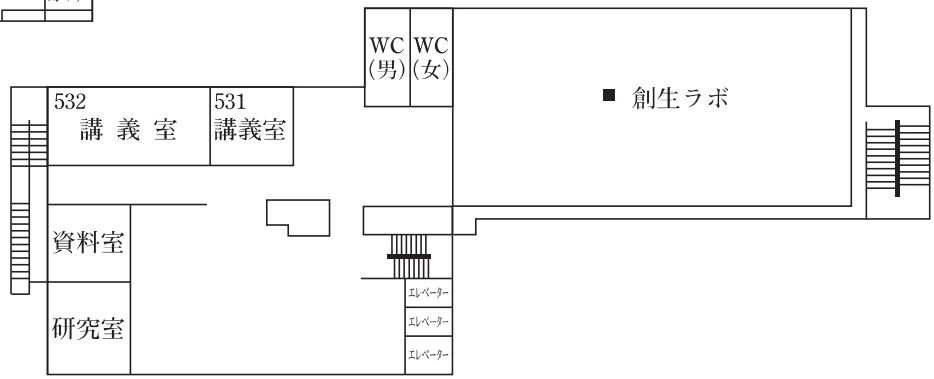

本城キャンパスマップ

1号館

2号館

3号館

R F

4 F

※2F男子トイレ (車イス用トイレ)

1 F

B F

本城本館

5 F

3 F

2 F

1 F

学生会館

3 F