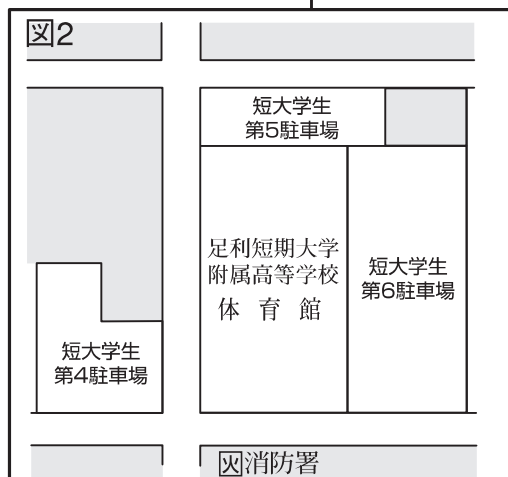

本城キャンパスマップ

1号館

2号館

3号館

R F

4 F

※2F男子トイレ (車イス用トイレ)

1 F

B F

本城本館

5 F

3 F

2 F

1 F

学生会館

3 F