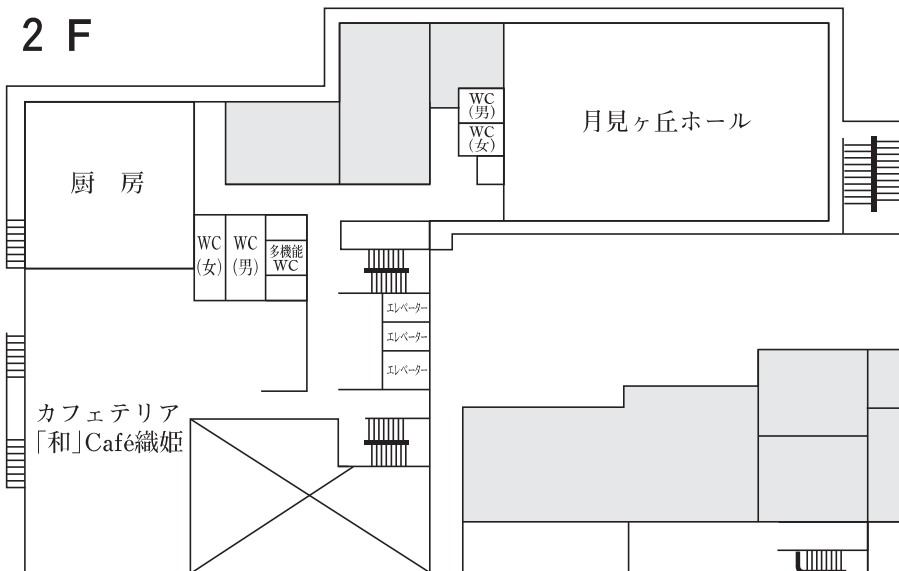

本城キャンパスマップ

1号館

2号館

3号館

R F

4 F

※2F男子トイレ (車イス用トイレ)

1 F

B F

本城本館

5 F

3 F

2 F

1 F

学生会館

3 F