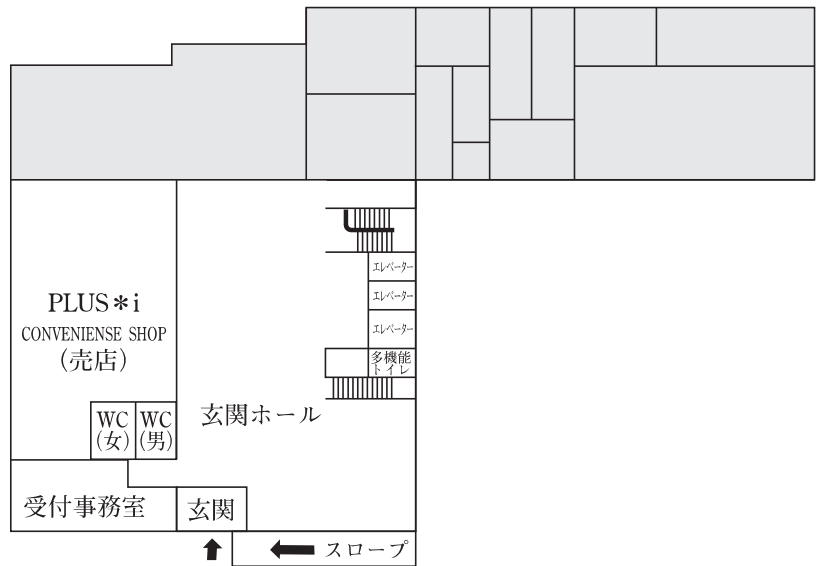

本城キャンパスマップ

1号館

2号館

3号館

R F

4 F

※2F男子トイレ (車イス用トイレ)

1 F

B F

本城本館

5 F

3 F

2 F

1 F

学生会館

3 F