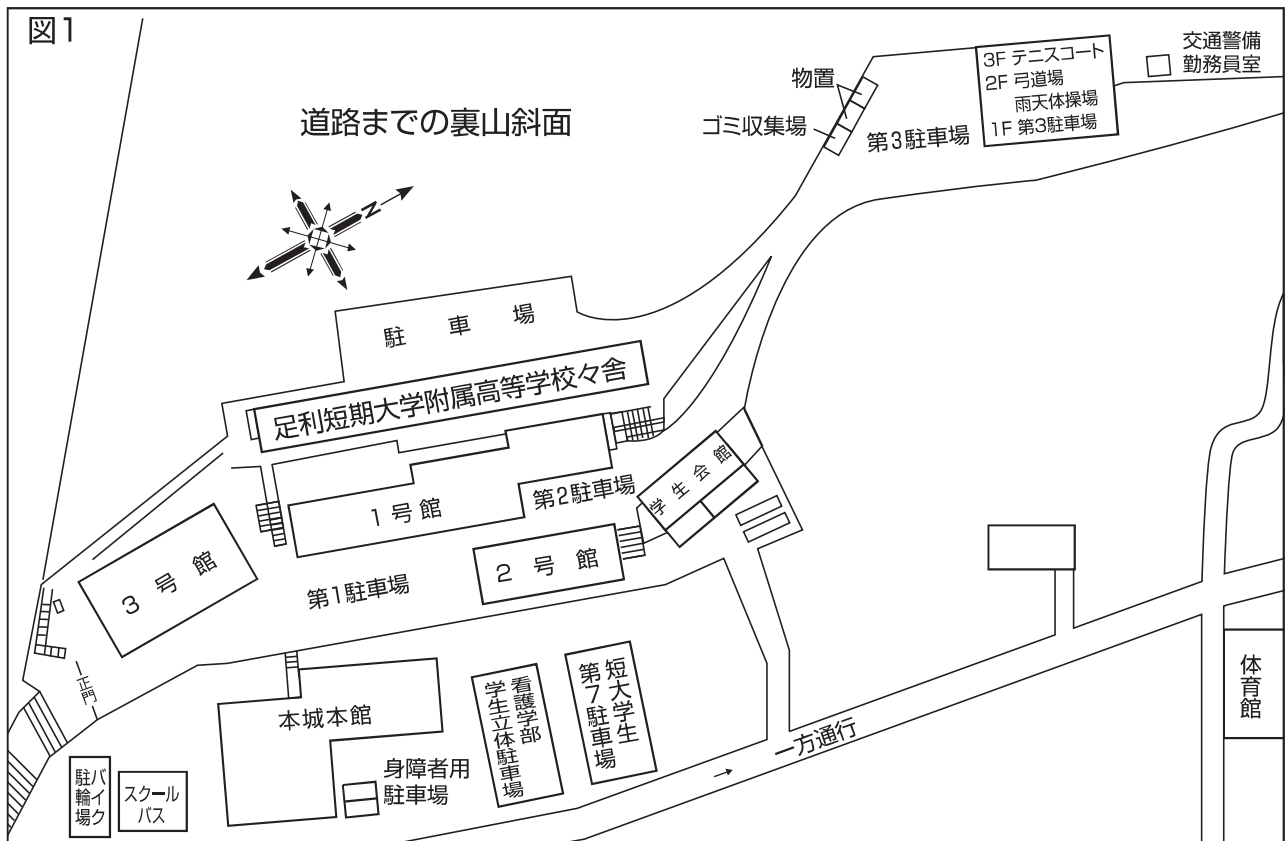

本城キャンパスマップ

1号館

2号館

3号館

R F

4 F

※2F男子トイレ (車イス用トイレ)

1 F

B F

本城本館

5 F

3 F

2 F

1 F

学生会館

3 F