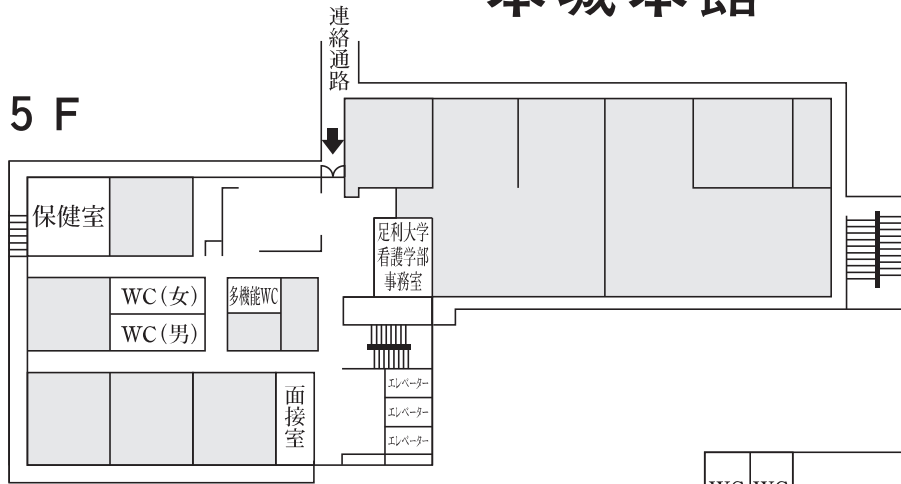

本城キャンパスマップ

1号館

2号館

3号館

R F

4 F

※2F男子トイレ (車イス用トイレ)

1 F

B F

本城本館

5 F

3 F

2 F

1 F

学生会館

3 F