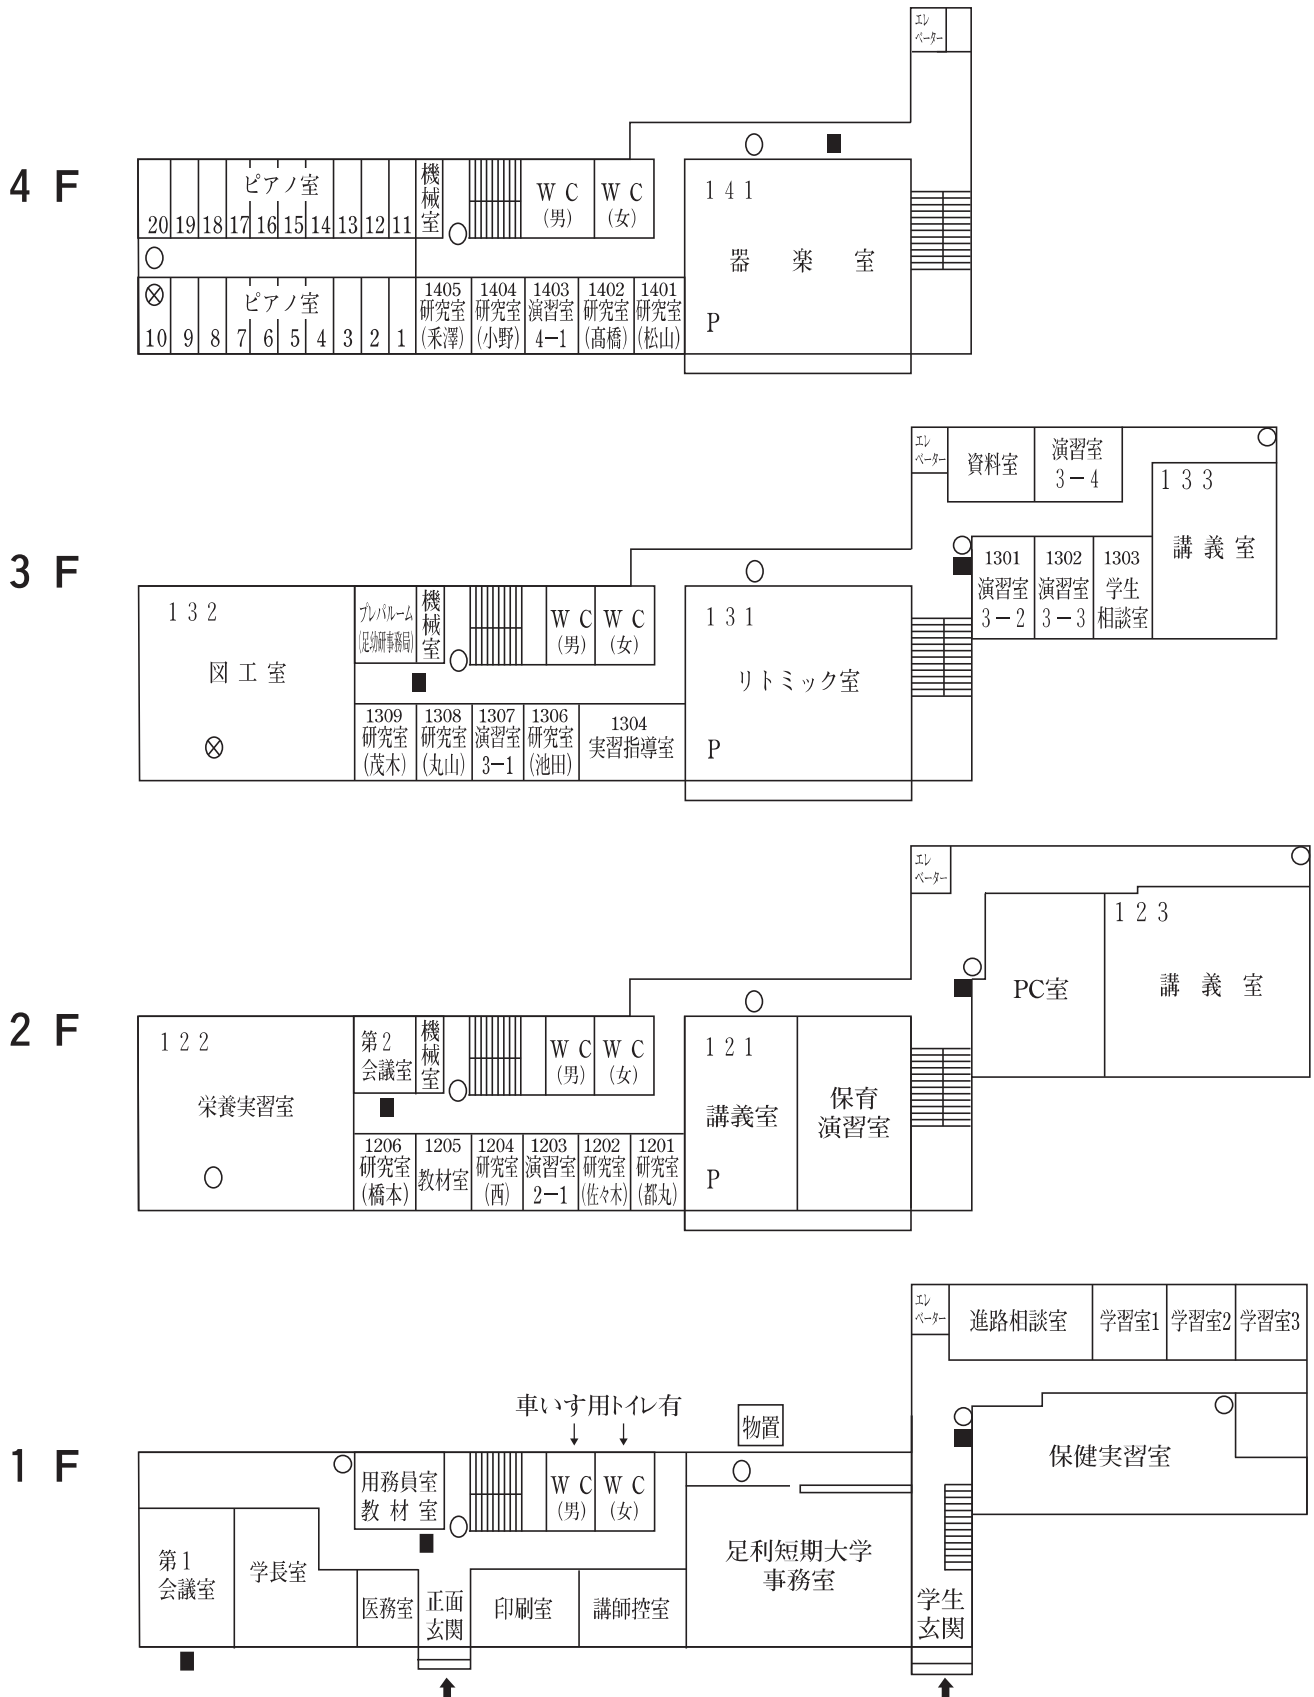

本城キャンパスマップ

1号館

2号館

3号館

R F

4 F

※2F男子トイレ (車イス用トイレ)

1 F

B F

本城本館

5 F

3 F

2 F

1 F

学生会館

3 F