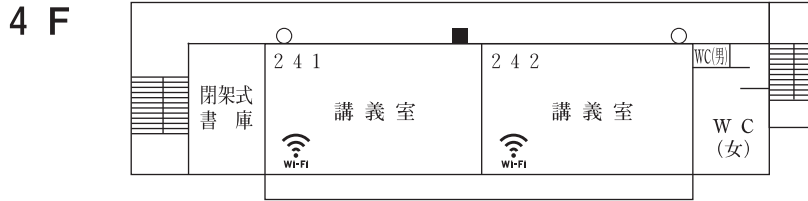

本城キャンパスマップ

1号館

2号館

| | | |
|----|---|-------|
| 記号 | ■ | 消火栓 |
| | ⊗ | 避難器具 |
| | ▲ | 泡消火器 |
| | ○ | 粉末消火器 |
| | △ | 火災報知器 |

3号館

R F

4 F

※2F男子トイレ (車イス用トイレ)

1 F

B F

本城本館

5 F

3 F

2 F

1 F

学生会館