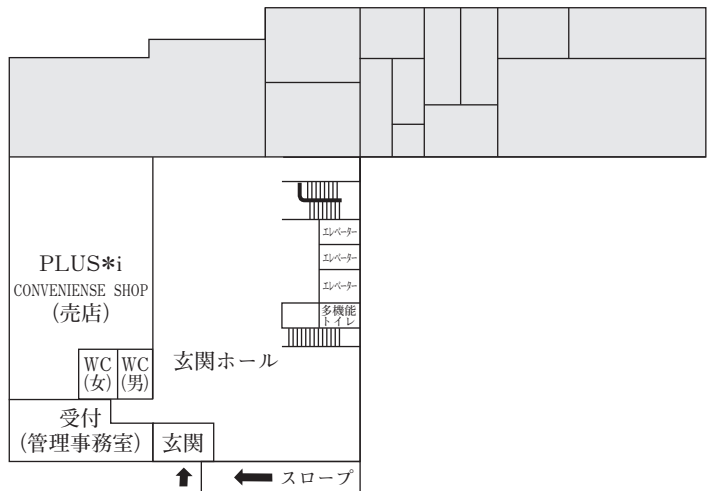

本城キャンパスマップ

1号館

2号館

| | | |
|----|---|-------|
| 記号 | ■ | 消火栓 |
| | ⊗ | 避難器具 |
| | ▲ | 泡消火器 |
| | ○ | 粉末消火器 |
| | △ | 火災報知器 |

3号館

R F

4 F

※2F男子トイレ (車イス用トイレ)

1 F

B F

本城本館

5 F

3 F

2 F

1 F

学生会館

3 F

2 F

1 F

校舎配置図