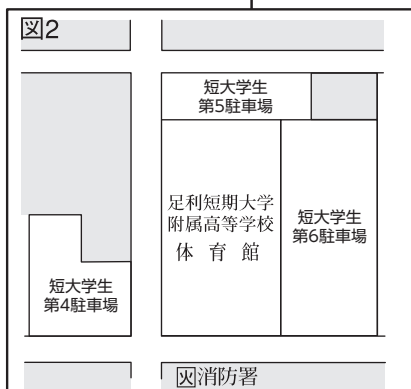

本城キャンパスマップ

1号館

2号館

| | | |
|----|---|-------|
| 記号 | ■ | 消火栓 |
| | ⊗ | 避難器具 |
| | ▲ | 泡消火器 |
| | ○ | 粉末消火器 |
| | △ | 火災報知器 |

3号館

R F

4 F

※2F男子トイレ (車イス用トイレ)

1 F

B F

本城本館

5 F

3 F

2 F

1 F

学生会館