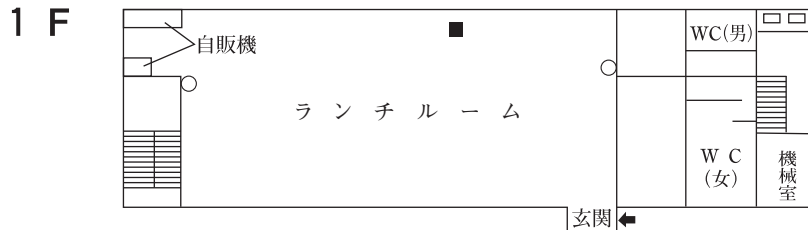

本城キャンパスマップ

1号館

2号館

| | | |
|----|---|-------|
| 記号 | ■ | 消火栓 |
| | ⊗ | 避難器具 |
| | ▲ | 泡消火器 |
| | ○ | 粉末消火器 |
| | △ | 火災報知器 |

3号館

R F

4 F

※2F男子トイレ (車イス用トイレ)

1 F

B F

本城本館

5 F

3 F

2 F

1 F

学生会館