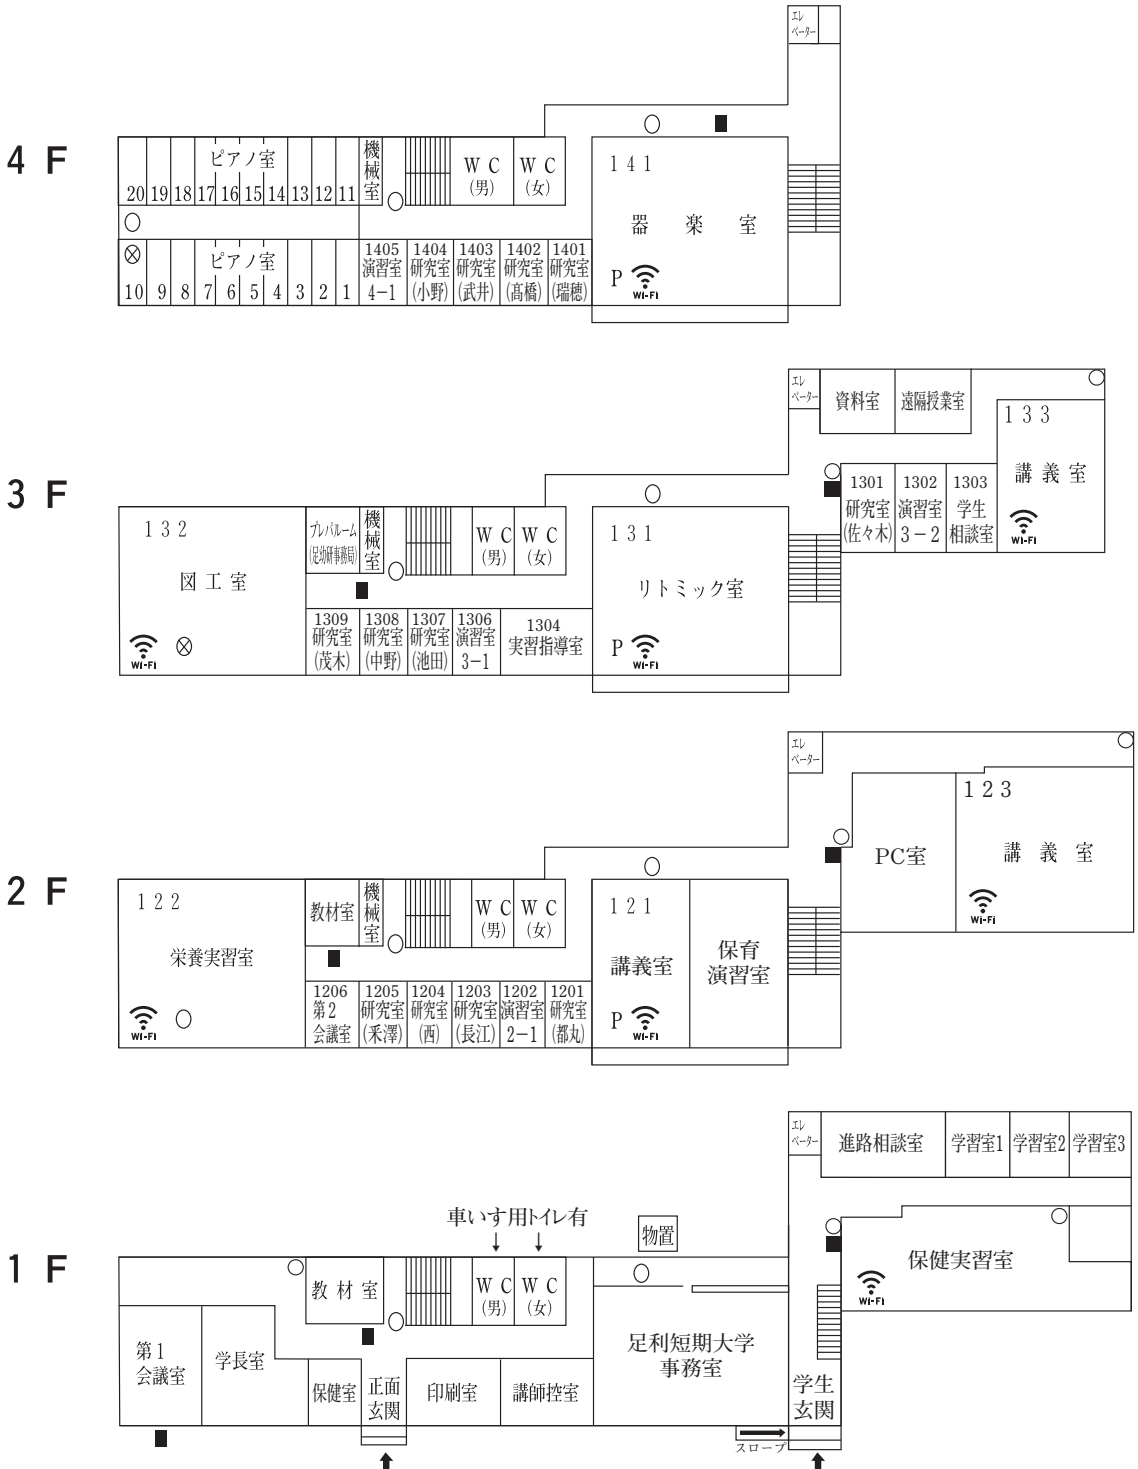

本城キャンパスマップ

1号館

2号館

| | | |
|----|---|-------|
| 記号 | ■ | 消火栓 |
| | ⊗ | 避難器具 |
| | ▲ | 泡消火器 |
| | ○ | 粉末消火器 |
| | △ | 火災報知器 |

3号館

R F

4 F

※2F男子トイレ (車イス用トイレ)

1 F

B F

本城本館

5 F

3 F

2 F

1 F

学生会館

3 F

2 F

1 F

校舎配置図