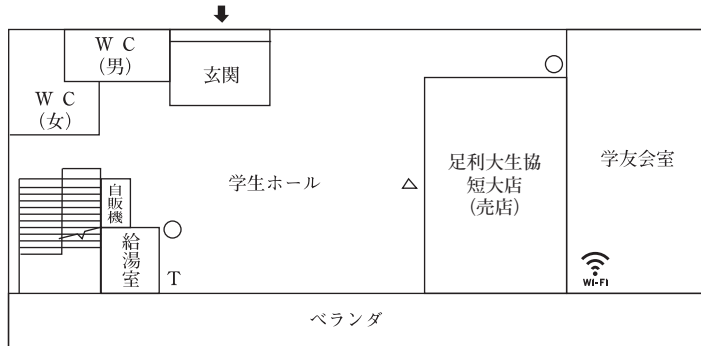

本城キャンパスマップ

1号館

2号館

| | | |
|----|---|-------|
| 記号 | ■ | 消火栓 |
| | ⊗ | 避難器具 |
| | ▲ | 泡消火器 |
| | ○ | 粉末消火器 |
| | △ | 火災報知器 |

3号館

R F

4 F

※2F男子トイレ (車イス用トイレ)

1 F

B F

本城本館

5 F

3 F

2 F

1 F

学生会館

3 F

2 F

1 F

校舎配置図