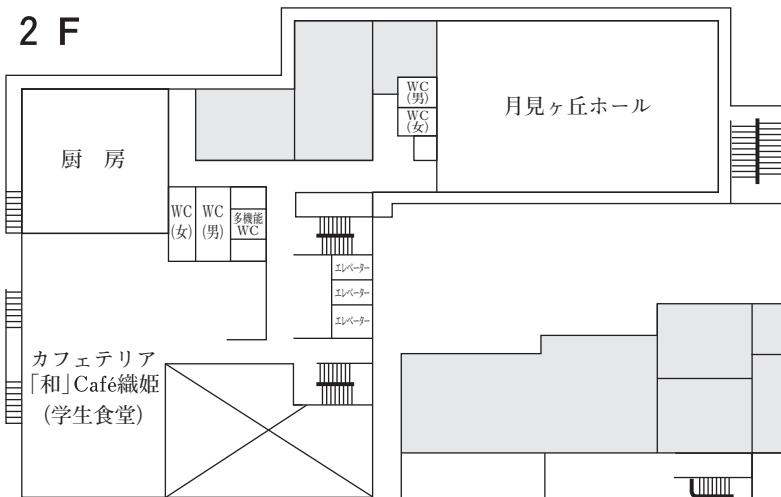

本城キャンパスマップ

1号館

2号館

| | | |
|----|---|-------|
| 記号 | ■ | 消火栓 |
| | ⊗ | 避難器具 |
| | ▲ | 泡消火器 |
| | ○ | 粉末消火器 |
| | △ | 火災報知器 |

3号館

R F

4 F

※2F男子トイレ (車イス用トイレ)

1 F

B F

本城本館

5 F

3 F

2 F

1 F

学生会館

3 F

2 F

1 F

校舎配置図