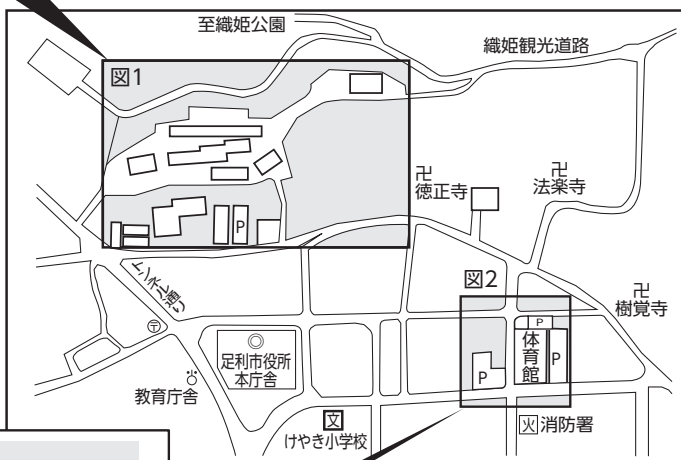

本城キャンパスマップ

1号館

2号館

| | | |
|----|---|-------|
| 記号 | ■ | 消火栓 |
| | ⊗ | 避難器具 |
| | ▲ | 泡消火器 |
| | ○ | 粉末消火器 |
| | △ | 火災報知器 |

3号館

R F

4 F

※2F男子トイレ (車イス用トイレ)

1 F

B F

本城本館

5 F

3 F

2 F

1 F

学生会館

3 F

2 F

1 F

校舎配置図