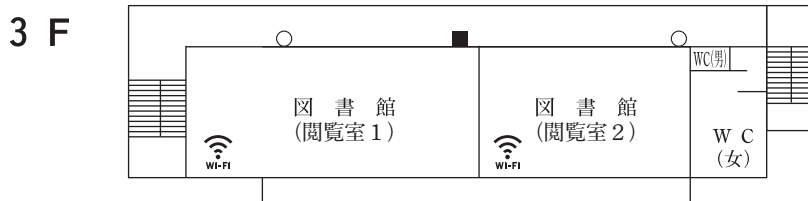

本城キャンパスマップ

1号館

2号館

| | | |
|----|---|-------|
| 記号 | ■ | 消火栓 |
| | ⊗ | 避難器具 |
| | ▲ | 泡消火器 |
| | ○ | 粉末消火器 |
| | △ | 火災報知器 |

3号館

R F

4 F

※2F男子トイレ (車イス用トイレ)

1 F

B F

本城本館

5 F

3 F

2 F

1 F

学生会館