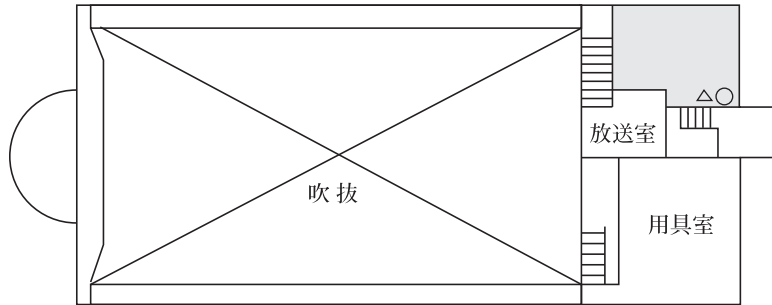

本城キャンパスマップ

1号館

2号館

| | | |
|----|---|-------|
| 記号 | ■ | 消火栓 |
| | ⊗ | 避難器具 |
| | ▲ | 泡消火器 |
| | ○ | 粉末消火器 |
| | △ | 火災報知器 |

3号館

R F

4 F

※2F男子トイレ (車イス用トイレ)

1 F

B F

本城本館

5 F

3 F

2 F

1 F

学生会館