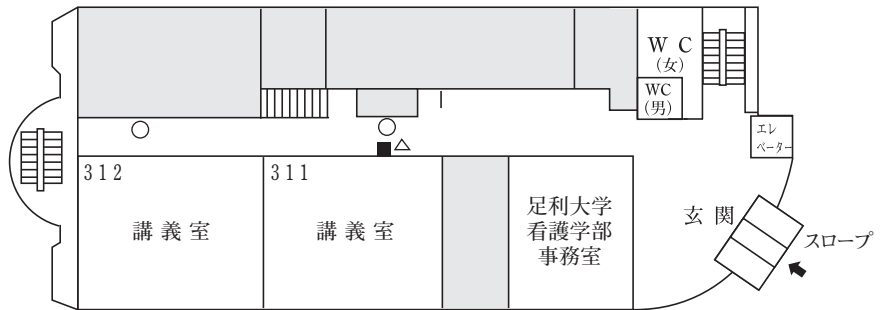

本城キャンパスマップ

1号館

2号館

| | | |
|----|---|-------|
| 記号 | ■ | 消火栓 |
| | ⊗ | 避難器具 |
| | ▲ | 泡消火器 |
| | ○ | 粉末消火器 |
| | △ | 火災報知器 |

3号館

R F

4 F

※2F男子トイレ (車イス用トイレ)

1 F

B F

本城本館

5 F

3 F

2 F

1 F

学生会館