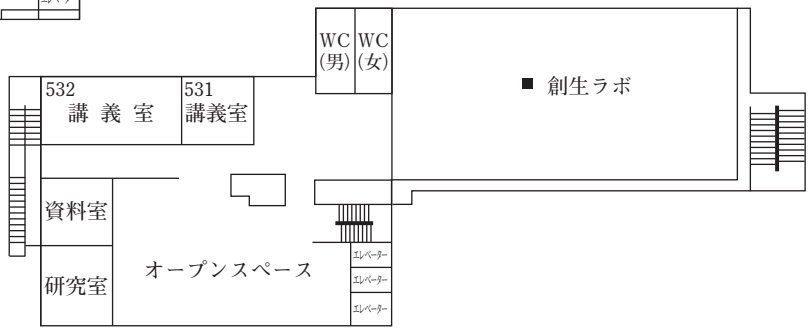

本城キャンパスマップ

1号館

2号館

| | | |
|----|---|-------|
| 記号 | ■ | 消火栓 |
| | ⊗ | 避難器具 |
| | ▲ | 泡消火器 |
| | ○ | 粉末消火器 |
| | △ | 火災報知器 |

3号館

R F

4 F

※2F男子トイレ (車イス用トイレ)

1 F

B F

本城本館

5 F

3 F

2 F

1 F

学生会館

3 F

2 F

1 F

校舎配置図