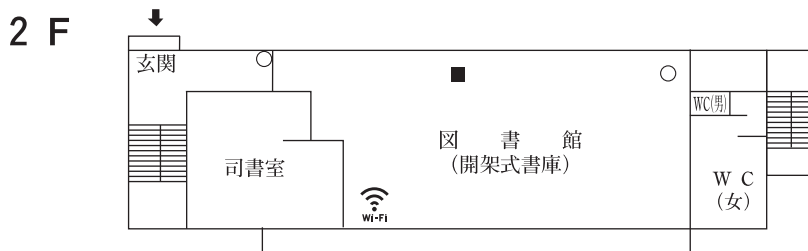

本城キャンパスマップ

1号館

2号館

| | | |
|----|---|-------|
| 記号 | ■ | 消火栓 |
| | ⊗ | 避難器具 |
| | ▲ | 泡消火器 |
| | ○ | 粉末消火器 |
| | △ | 火災報知器 |

3号館

R F

4 F

※2F男子トイレ (車イス用トイレ)

1 F

B F

本城本館

5 F

3 F

2 F

1 F

学生会館