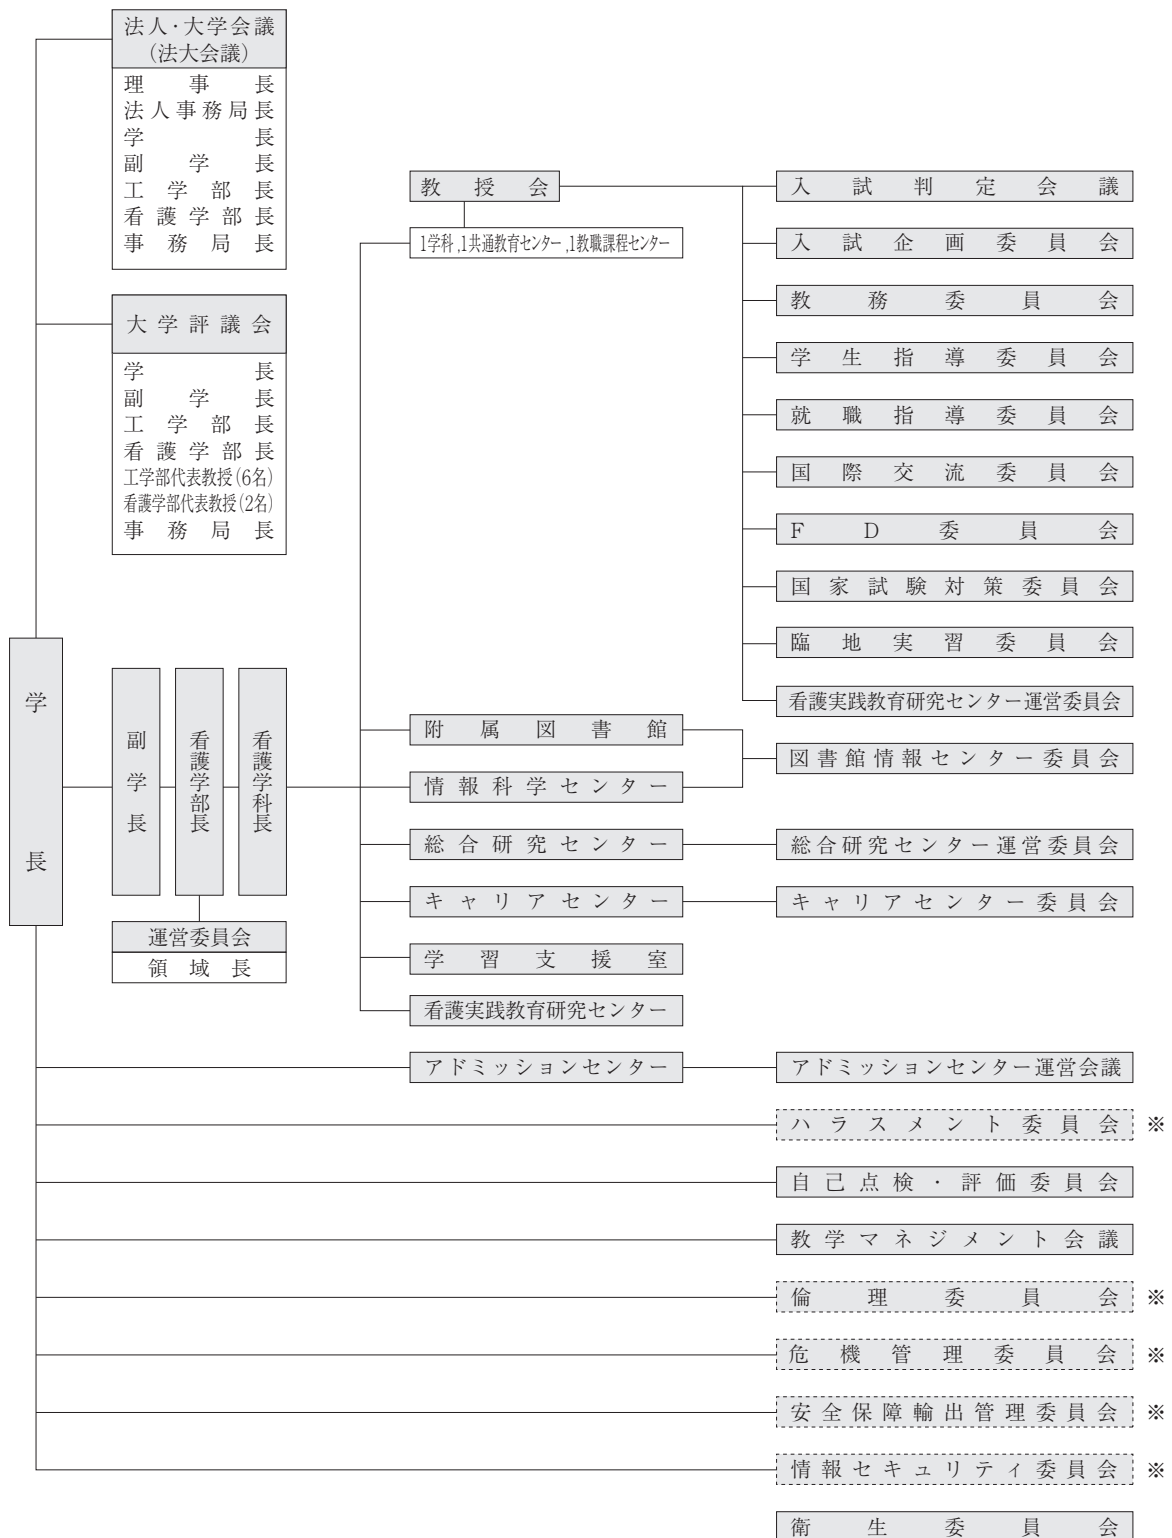

看護学部 運営組織図

※ [] は、非常設委員会