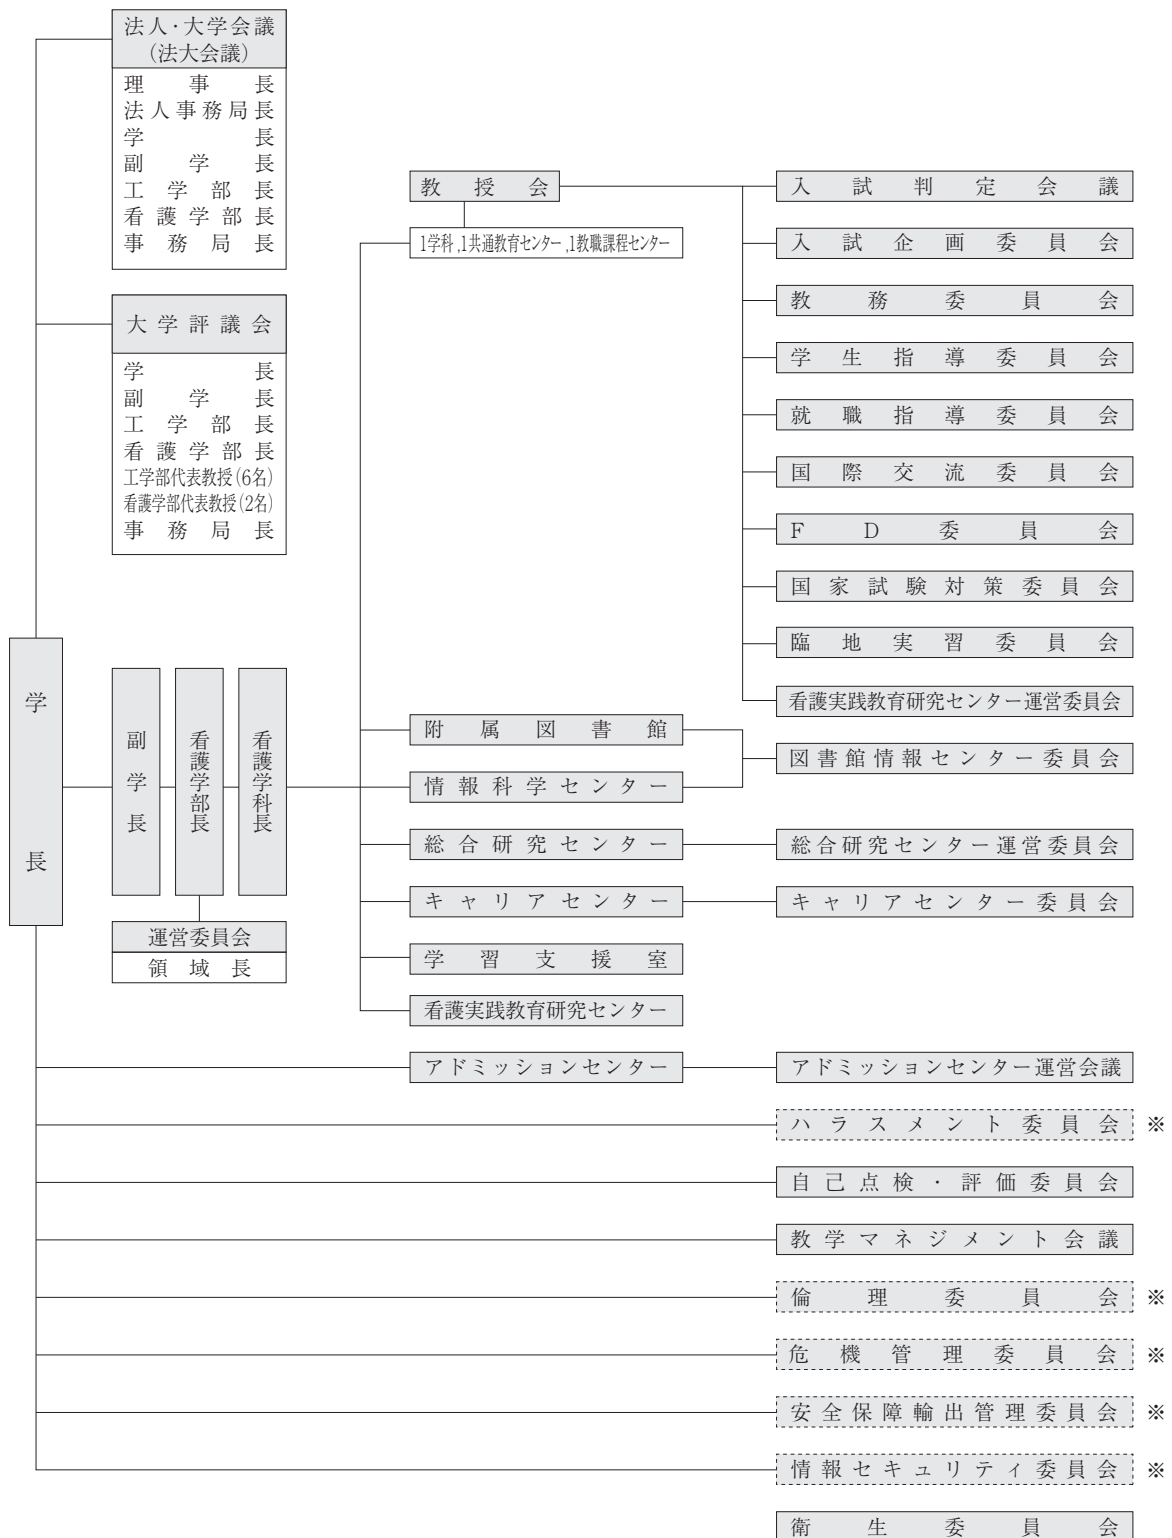

看護学部 運営組織図

※ は、非常設委員会