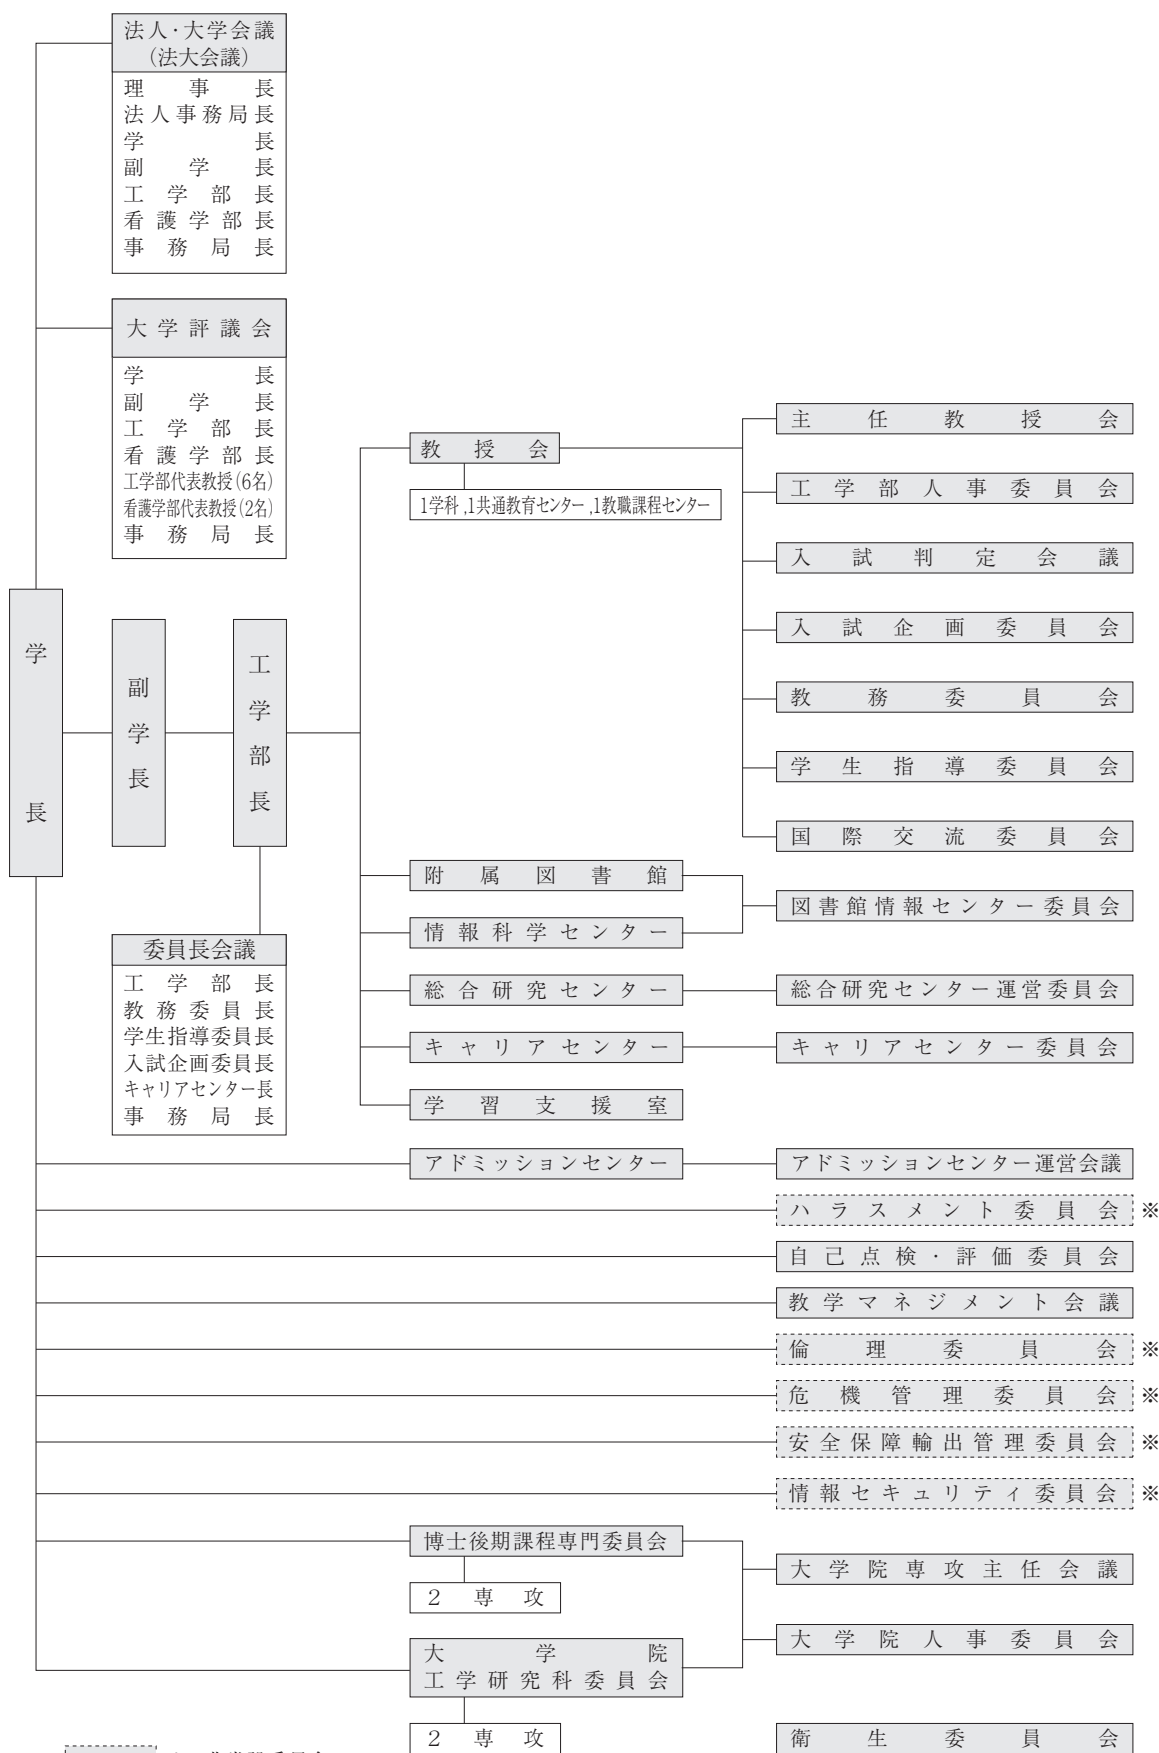

# 工学部・工学研究科 運営組織図

※ [ ] は、非常設委員会