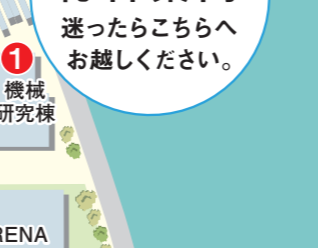

足利大学 大前キャンパス CAMPUS MAP

OPEN CAMPUS 2026

工学部 オープン キャンパス

大前キャンパスにて開催

6.13 土 10:00 ~ 15:00

AUG 足利大学
ASHIKAGA UNIVERSITY GROUP

東武足利市駅・JR山前駅より **無料** スクールバス運行!

※バス時刻等は変更となる場合もございます。当日の運行状況は予約サイトでご確認ください。
※当日の交通事情等により運行に遅延が生じる場合がございます。ご承知おきください。

大学行き			大学発		
東武足利市駅発	JR山前駅発	大学着	大学発	JR山前駅着	東武足利市駅着
9:30	9:45	9:50	13:15	13:20	13:45
			15:25	15:30	15:55

お車をご利用の場合 **無料** 駐車場をご用意しております!

*車でご来校される方は、正門からお入りください。

お問い合わせ
アドミッションセンター 受付:月~金 8:30~16:30
0120-62-9980